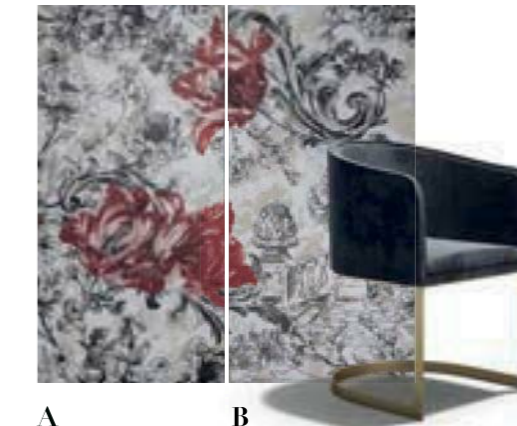

VERTICAL

A

B