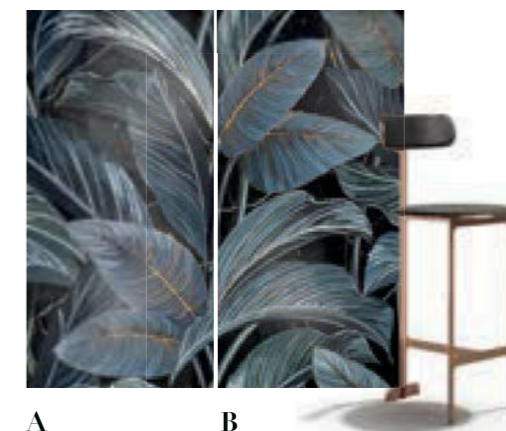

-  PANTONE 155 C
-  PANTONE 647 C
-  PANTONE 5555 C
-  PANTONE 7540 C

VERTICAL

A

B

Romeo & Juliet

COFFEE BAR

SIZE

120 x 120
Rect