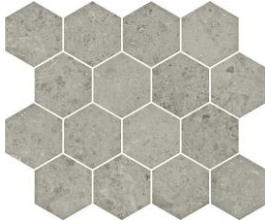

Contemporary Concrete-effect

Mosaics

Antracite

Avorio

Ecrú

Titanio

Antracite

Avorio

Ecrú

Titanio

Decors

Avorio Insert
60 x 120cm

Ecrú Insert
60 x 120cm

titanio Insert
60 x 120cm

Crete

Contemporary Concrete-effect